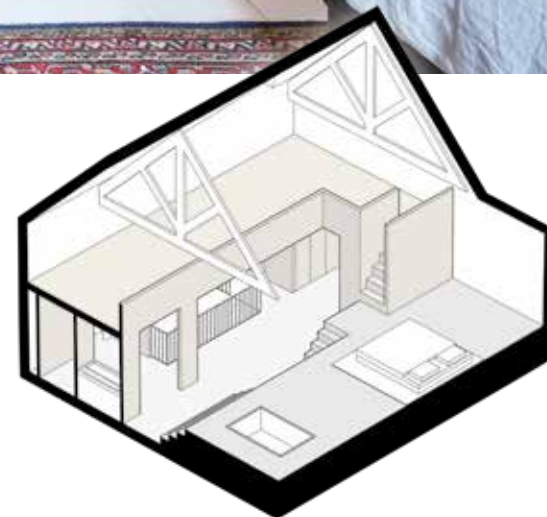

# Prachtige transformatie in voormalig klooster

DE AUTHENTIEKE SPANTEN EN ENKELE – MET OPZET ZICHTBAAR GEHOUDEN – BAKSTENEN MUREN HERINNEREN AAN DE RIJKE HISTORIE VAN HET OUDE KLOOSTER. VERDER IS HET DOOR BUREAU FRAAI ONTWERPEN INTERIEUR COMPLEET NIEUW EN DOOR VAKMENSEN KLOPPEND TOT IN HET KLEINSTE DETAIL GEREALISEERD. HET STIJLVOL EN GEHEEL NAAR WENS VAN DE OPDRACHTGEVERS INGERICHTE, HOOGWAARDIGE HERENHUIS KENT EEN OPEN KARAKTER, IS VOORZIEN VAN PRACHTIG MAATWERK EN VORMT DE COMFORTABELE THUISBASIS VAN EEN GROOT GEZIN.

FOTOGRAFIE: MADASIRO FOTOGRAFIE

Prachtig maatwerk van De Rooy Metaaldesign.

De sfeervolle verlichting in de woning is verzorgd door kwaliteitsbedrijf Lightsale.

De maar liefst zeventien meter hoge woning werd casco opgeleverd. Zelfs een trap ontbrak. “Het ontwerpen van een trappenhuis vormde het startpunt van ons interieurontwerp om uiteindelijk in de huidige situatie uit te groeien tot een sferbepalend element in de woning”, aldus architect Daniel Aw van Bureau Fraai. De fraai aangelichte trap van eikenhout met ranke stalen leuningen leidt vanuit de ruime leefruimte op de begane grond enerzijds richting de (wijn)kelder en anderzijds naar de slaapverdieping van de kinderen en het daar weer boven gesitueerde privédomein van de opdrachtgevers. De op maat gemaakte glazen pui verleent de trappartij extra glans.

De mooiste ruimte in de industrieel, warm en rijk ingerichte woning is zonder twiifel de multifunctionele zolderverdieping. Daniel Aw: “Door de introductie van een robuust eiken element is de grote ruimte met authentieke spanten verdeeld in een slaapgedeelte, een badkamer, een inloopkast en een entresol met werkplekken. Het bed en de jacuzzi zijn opgenomen in een verhoogd podium.”