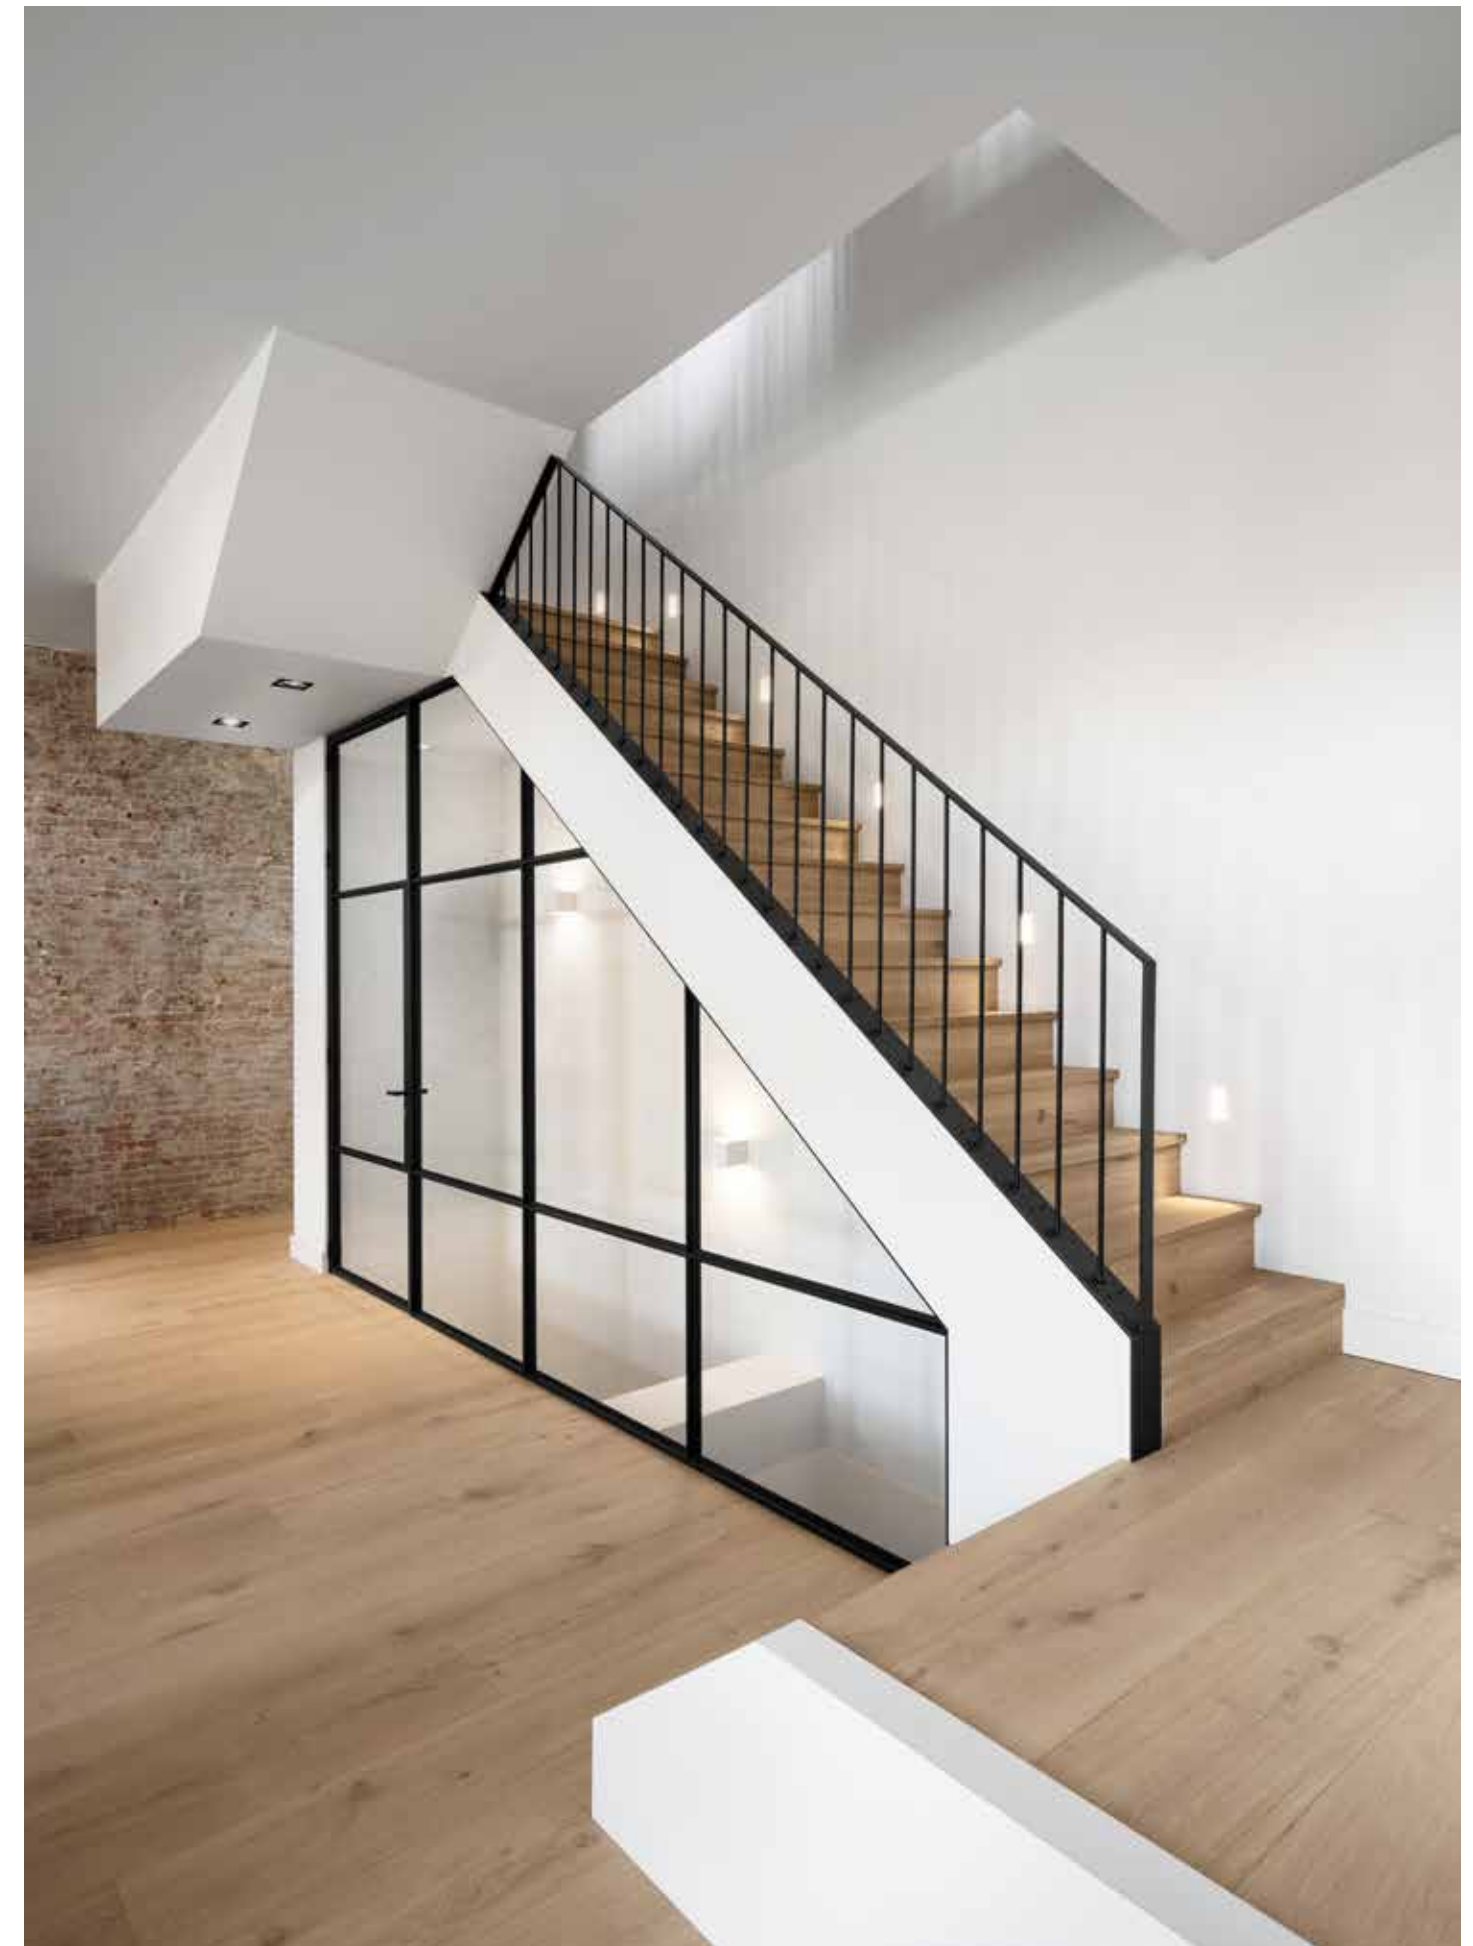

# Prachtige transformatie in voormalig klooster

DE AUTHENTIEKE SPANTEN EN ENKELE – MET OPZET ZICHTBAAR GEHOUDEN – BAKSTENEN MUREN HERINNEREN AAN DE RIJKE HISTORIE VAN HET OUDE KLOOSTER. VERDER IS HET DOOR BUREAU FRAAI ONTWERPEN INTERIEUR COMPLEET NIEUW EN DOOR VAKMENSEN KLOPPEND TOT IN HET KLEINSTE DETAIL GEREALISEERD. HET STIJLVOL EN GEHEEL NAAR WENS VAN DE OPDRACHTGEVERS INGERICHTE, HOOGWAARDIGE HERENHUIS KENT EEN OPEN KARAKTER, IS VOORZIEN VAN PRACHTIG MAATWERK EN VORMT DE COMFORTABELE THUISBASIS VAN EEN GROOT GEZIN.

FOTOGRAFIE: MADASIRO FOTOGRAFIE

Prachtig maatwerk van De Rooy Metaaldesign.

De sfeervolle verlichting in de woning is verzorgd door kwaliteitsbedrijf Lightsale.

De maar liefst zeventien meter hoge woning werd casco opgeleverd. Zelfs een trap ontbrak. “Het ontwerpen van een trappenhuis vormde het startpunt van ons interieurontwerp om uiteindelijk in de huidige situatie uit te groeien tot een sferbepalend element in de woning”, aldus architect Daniel Aw van Bureau Fraai. De fraai aangelichte trap van eikenhout met ranke stalen leuningen leidt vanuit de ruime leefruimte op de begane grond enerzijds richting de (wijn)kelder en anderzijds naar de slaapverdieping van de kinderen en het daar weer boven gesitueerde privédomein van de opdrachtgevers. De op maat gemaakte glazen pui verleent de trappartij extra glans.

De mooiste ruimte in de industrieel, warm en rijk ingerichte woning is zonder twiifel de multifunctionele zolderverdieping. Daniel Aw: “Door de introductie van een robuust eiken element is de grote ruimte met authentieke spanten verdeeld in een slaapgedeelte, een badkamer, een inloopkast en een entresol met werkplekken. Het bed en de jacuzzi zijn opgenomen in een verhoogd podium.”